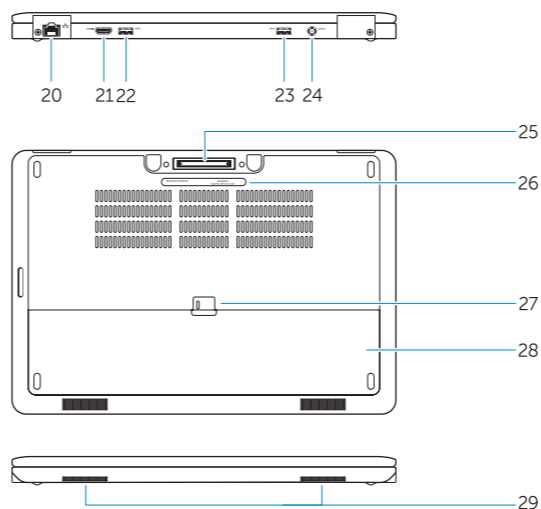

## Features

Caractéristiques | Funcionalidades | Özellikler | المميزات

1. Battery-status light
2. Hard-drive activity light
3. Power-status light
4. Microphones
5. Camera
6. Camera-status light
7. Hard-drive activity light
8. Battery-status light
9. Wireless-status light
10. Security-cable slot
11. Power button
12. Mini-DisplayPort connector
13. USB 3.0 connector
14. Headset connector
15. Memory card reader
16. Contactless smart-card reader / Near Field Communication (NFC) reader (optional)
17. Fingerprint reader (optional)
18. Touchpad
19. Smart card reader (optional)
20. Network connector
21. HDMI connector
22. USB 3.0 connector
23. USB 3.0 connector with PowerShare
24. Power connector
25. Dock connector (optional)
26. Service-tag label
27. Battery release latch
28. Battery
29. Speakers

1. Voyant d'état de la batterie
2. Voyant d'activité du disque dur
3. Voyant d'état de l'alimentation
4. Microphones
5. Caméra
6. Voyant d'état de la caméra
7. Voyant d'activité du disque dur
8. Voyant d'état de la batterie
9. Voyant d'état du sans fil
10. Emplacement pour câble de sécurité
11. Bouton d'alimentation
12. Port Mini DisplayPort
13. Port USB 3.0
14. Port pour casque
15. Lecteur de carte mémoire
16. Lecteur de carte à puce sans contact/Lecteur NFC (Near Field Communication, communication en champ proche) (en option)
17. Lecteur d'empreintes digitales (en option)
18. Pavé tactile
19. Lecteur de carte à puce (en option)
20. Port réseau
21. Port HDMI
22. Port USB 3.0
23. Port USB 3.0 avec PowerShare
24. Port d'alimentation
25. Port pour station d'accueil (en option)
26. Étiquette de numéro de série
27. Loquet de déverrouillage de batterie
28. Batterie
29. Haut-parleurs